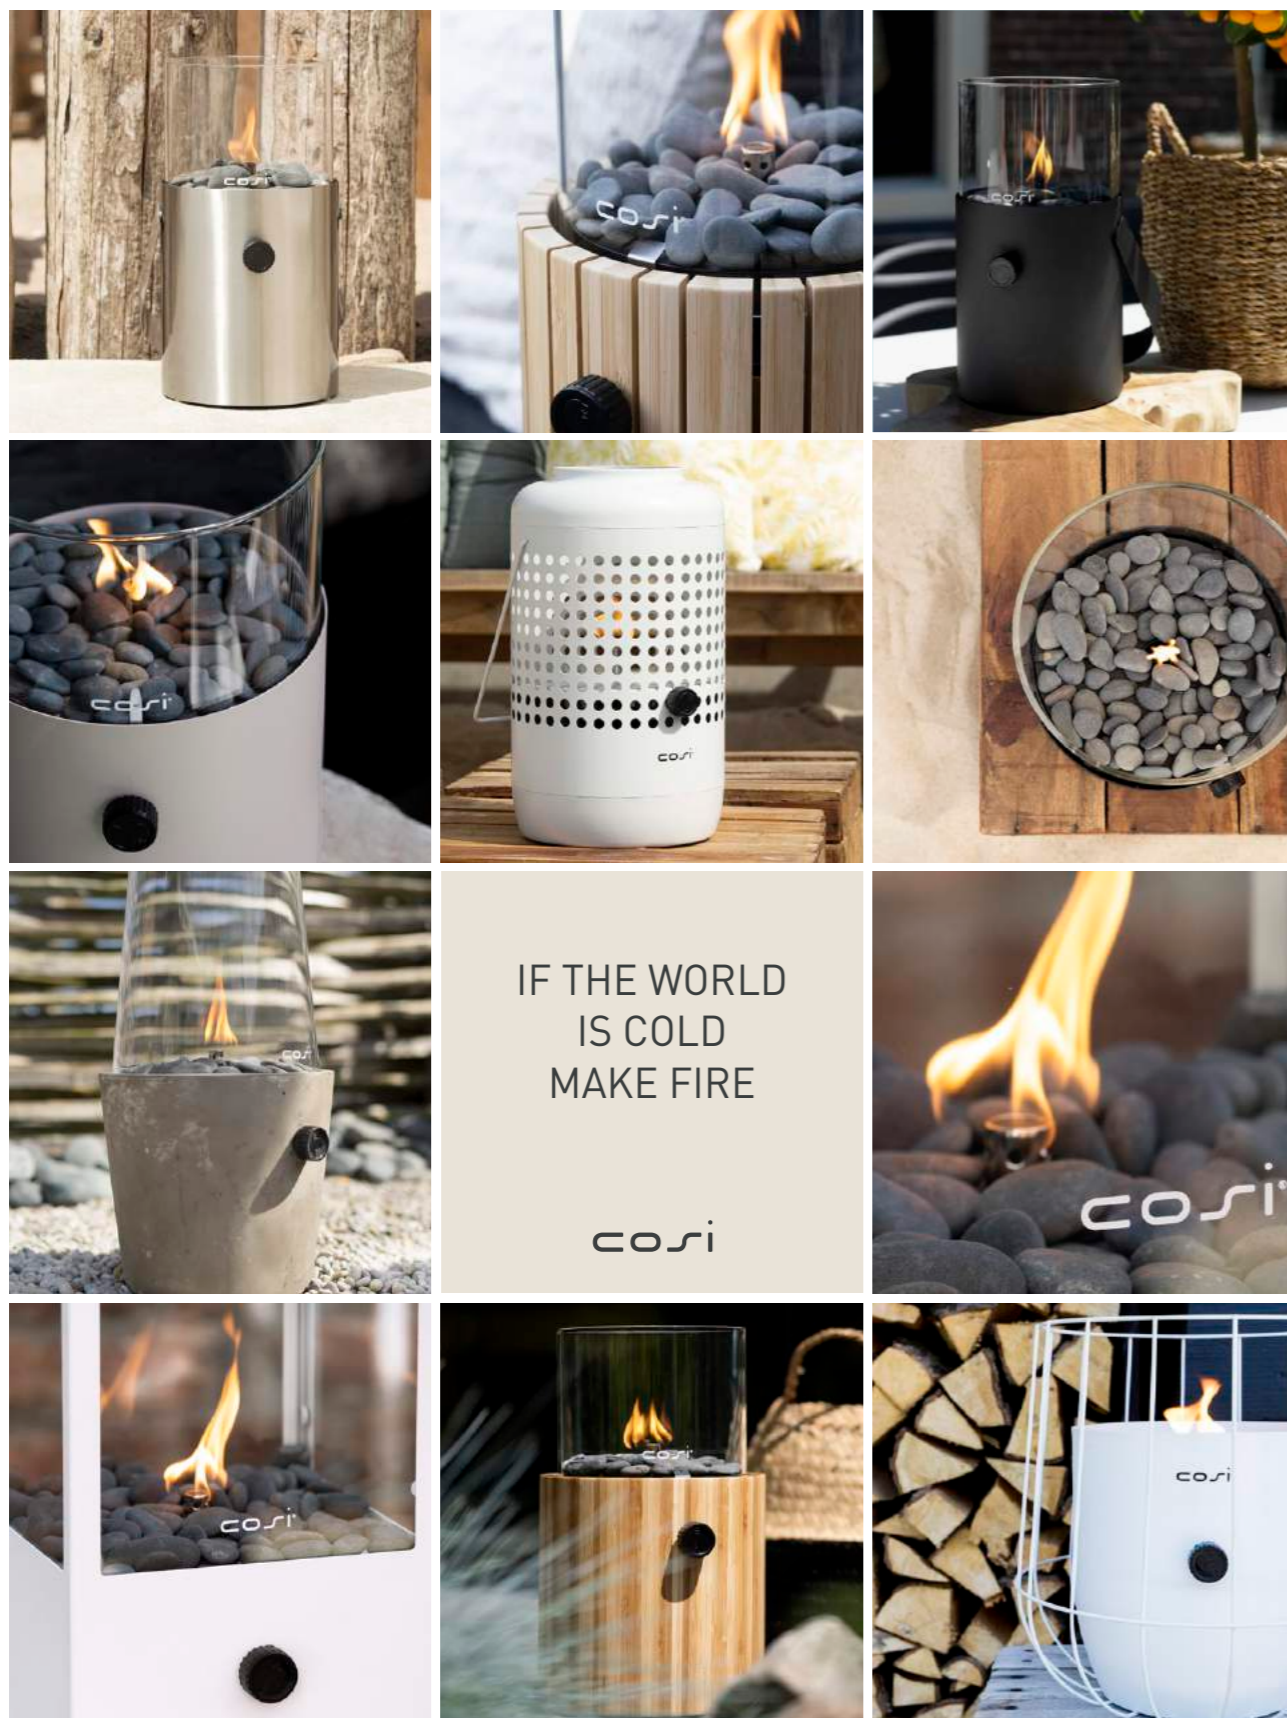

Cosiscoop Original
olive

Cosiscoop Original
ivory

IF THE WORLD
IS COLD
MAKE FIRE

cosi

HET GEBRUIK VAN EEN COSISCOOP

1. Draai de zwarte bodemring uit de Cosiscoop. Plaats vervolgens de 190 gram gascartouche rechtop in de zwarte bodemring.

2. Draai de bodemring inclusief de gascartouche met de klok mee in de Cosiscoop. Draai door tot je niet verder kunt en een kleine klik hebt gehoord. Zorg ervoor dat de Cosiscoop rechtop, op een stabiele, niet ontvlambare ondergrond staat. Ontsteek de aansteker terwijl je de aansteker dicht tegen het brandpunt houdt en draai pas daarna aan de bedieningsknop. De Cosiscoop gaat nu branden. Een Cosiscoop brandt 5-6 uur op één gasvulling.

3. Draai de knop compleet naar rechts als je de Cosiscoop wil doven. Bewaar de Cosiscoop in een goed geventileerde ruimte.