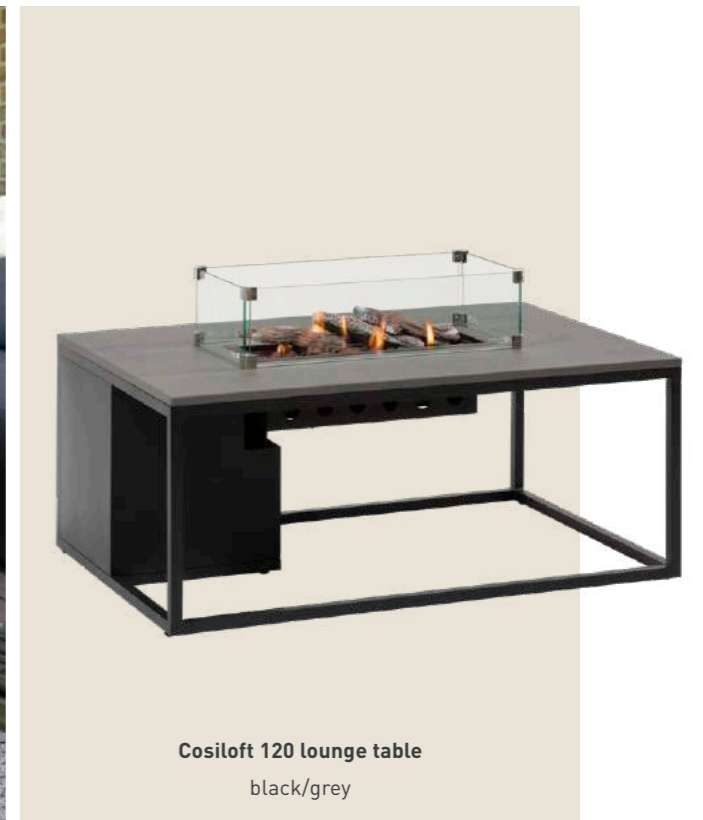

Cosiloft 100 lounge table
white/grey

Cosiloft 120 lounge table
black/grey